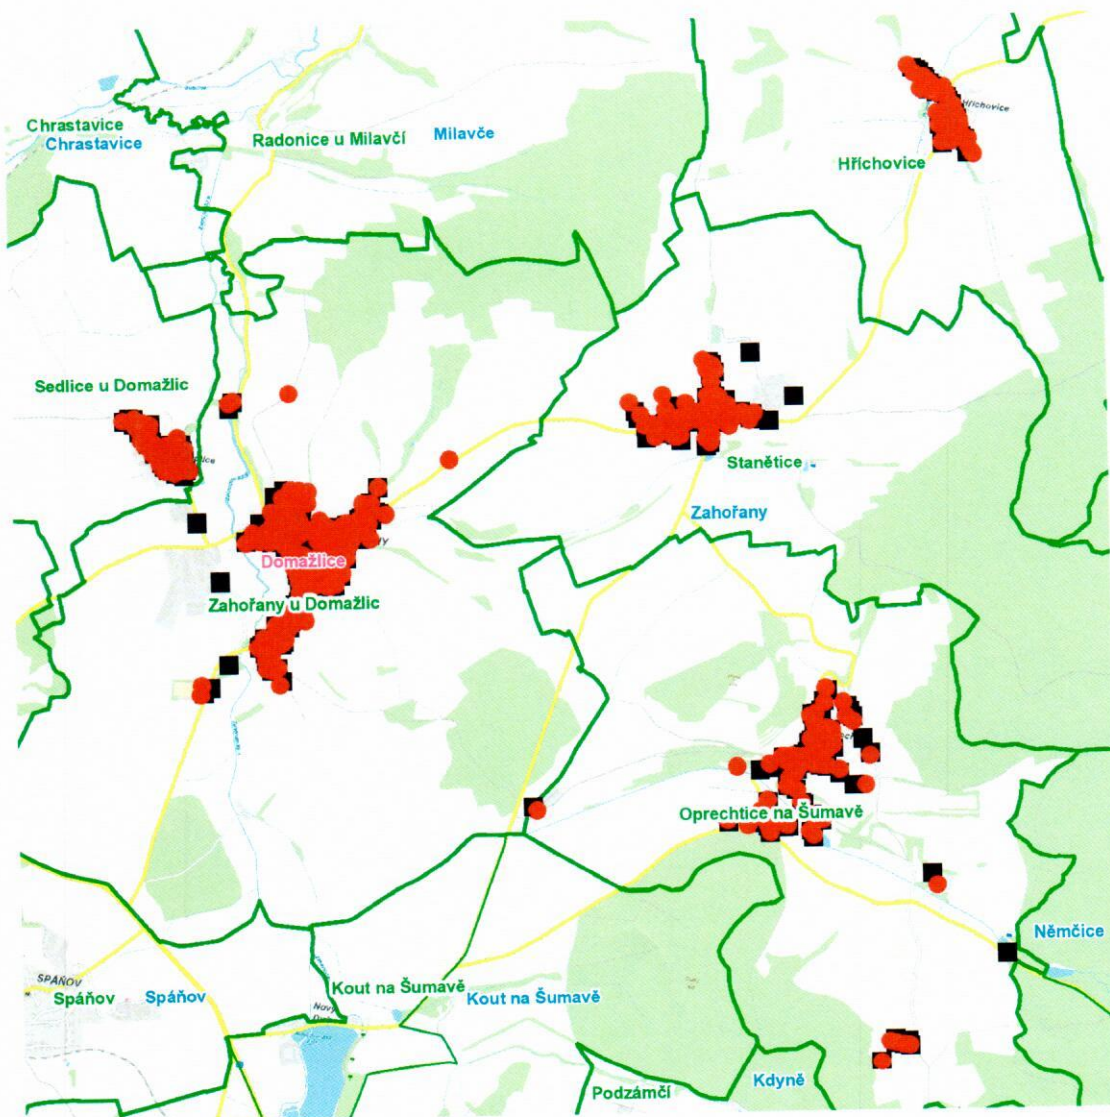

dne **11. 10. 2023** od **7:30** do **15:30** hodin

Plánovaná odstávka zahrnuje tyto lokality:**Zahořany (okres Domažlice)**část obce **Hříchovice**

č. p. 1, 4, 5, 6, 10, 14-22, 25, 26, 27, 28, 30, 34, 36, 38, 41, 42, 43, 45, 46, 48, 49, 51, 52

č. ev. 1, 7, 11

část obce **Sedlice**

č. p. 2, 3, 5-11, 13, 14, 15, 20-32

č. ev. 1

část obce **Stanětice**

č. p. 1-5, 7-26, 28, 31-40, 43, 44, 46, 47, 49, 51, 53, 54, 55, 57-64, 66-71

kat. území **Stanětice** (kód **753505**): **parcelní č.** 26/7, 26/8, 54, 108/2, 170/10, 189/28, 189/48, 194/37, 577/1část obce **Zahořany**č. p. 1-5, 7, 8, 9, 11, 12, 13, 15-19, 21-25, 27, 28, 29, 30, 33-41, 43-51, 55-63, 65, 66, 68, 69, 72, 73, 74, 75,
78, 79, 80, 81, 83-92, 94-106, 108, 109, 111-125, 127-134, 136, 137, 138, 140, 141, 145, 146, 147, 149,
150, 152, 154, 155, 156, 157, 160, 162, 163, 164, 165

č. ev. 1

kat. území **Zahořany u Domažlic** (kód **789925**): **parcelní č.** ST.153, 7/3, 43, 79/4, 100, 145, 152, 706/2, 1737,
1771, 1827, 1832, 1911/7, 2003/1, 2118, 2335kat. území **Oprechtice na Šumavě** (kód **712027**): **parcelní č.** 86, 141, 434/1, 1046, 1140kat. území **Sedlice u Domažlic** (kód **746908**): **parcelní č.** 30/5, 34/2, 41/1, 237/1**UPOZORNĚNÍ**

dne **11. 10. 2023** od **7:30** do **15:30** hodin

Orientační mapový podklad odstávkou dotčených lokalit

VYSVĚTLIVKY

- – adresy dotčené odstávkou elektřiny
- – místa připojení k elektrické síti dotčená odstávkou