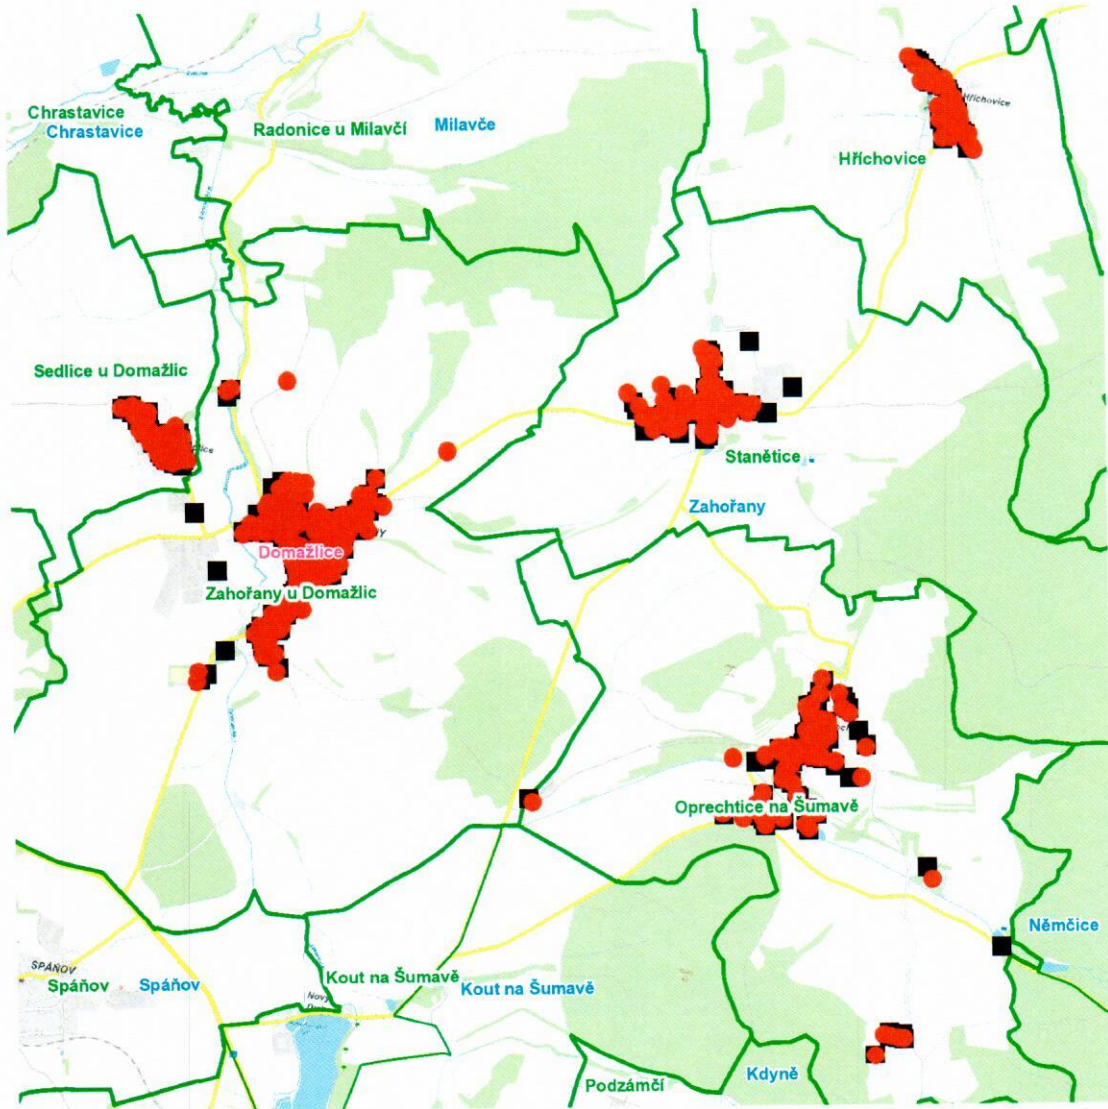

č. ev. 1, 7, 11

část obce **Sedlice**

č. p. 2, 3, 5-11, 13, 14, 15, 20-32

č. ev. 1

část obce **Stanětice**

č. p. 1-5, 7-26, 28, 31-40, 43, 44, 46, 47, 49, 51, 53, 54, 55, 57-64, 66-71

kat. území **Stanětice** (kód **753505**): **parcelní č.** 26/7, 26/8, 54, 108/2, 170/10, 189/28, 189/48, 194/37, 577/1část obce **Zahořany**č. p. 1-5, 7, 8, 9, 11, 12, 13, 15-19, 21-25, 27, 28, 29, 30, 33-41, 43-51, 55-63, 65, 66, 68, 69, 72, 73, 74, 75,  
78, 79, 80, 81, 83-92, 94-106, 108, 109, 111-125, 127-134, 136, 137, 138, 140, 141, 142, 145, 146, 147,  
149, 150, 152, 154, 155, 156, 157, 160, 162, 163, 164, 165

č. ev. 1

kat. území **Sedlice u Domažlic** (kód **746908**): **parcelní č.** 30/5, 34/2, 41/1, 237/1kat. území **Zahořany u Domažlic** (kód **789925**): **parcelní č.** ST.153, 7/3, 43, 79/4, 100, 145, 152, 706/2,  
849/26, 1737, 1771, 1827, 1832, 1911/7, 2003/1, 2118, 2335kat. území **Oprechtice na Šumavě** (kód **712027**): **parcelní č.** 86, 141, 434/1, 1046, 1140**UPOZORNĚNÍ**

dne **2. 11. 2023** od **7:30** do **15:30** hodin

**Orientační mapový podklad odstávkou dotčených lokalit**

*VYKĚŠENO: 16. 10. 2023*